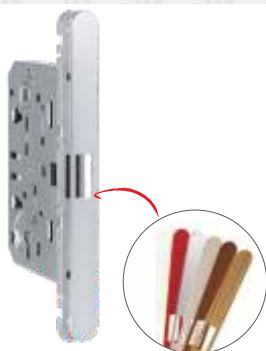

POLARIS 2XT

MEDIANA
EVOLUTION

REVOLUTION XT

CENTRO

CENTRO S

CENTRO FOCUS

PATENT GRANDE

PATENT PICCOLA

SICUREZZA

SICUREZZA SL

SICUREZZA SR

EURO 72

ATENE

SCIVOLA TT

SCIVOLA T

SCIVOLA TRE

29^{netto} zł

lub B061015034 - klucz
lub B061025034 - WC
lub B061035034 - wkładka
CHROM MAT } Min. 50 sztuk
dowolnej funkcji

Cena dla zakupu minimum 50 sztuk zamków

ZACZEPY

1. Minimalistyczny wygląd i duża możliwość regulacji także już po zainstalowaniu zaczepu.
2. Minimalistyczny, liniowy wygląd.
3. Płytką kotwicząca do drzwi z aluminiowymi ramami.
4. EASY-FIX XT: Tradycyjny wygląd, innowacyjne rozwiązanie: płytką montowaną powierzchniowo oraz przyczepiana nakładka.
5. EASY-MATIC XT: Dla użytkowników, którzy wolą tradycyjne rozwiązania dla zaczepów metalowych.

DOSTĘPNE RÓWNIEŻ ZAWIASY ECLIPSE

Eclipse 3.0 – Kryty zawias z regulacją do drzwi z regulowaną ościeżnicą i drzwi bezfelcowych z przylgą.

Opis
Uniwersalny zawias kryty z głębokością części ramowej 23 mm – regulowany w 3 kierunkach i pozwala na otwarcie skrzydła na 180°.