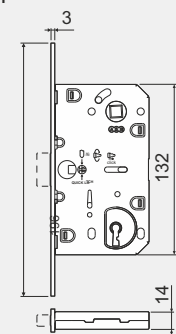

29^{netto} zł

lub B061015034 - klucz
lub B061025034 - WC
lub B061035034 - wkładka
CHROM MAT } Min. 50 sztuk
dowolnej funkcji

Cena dla zakupu minimum 50 sztuk zamków

ZACZEPY

1. Minimalistyczny wygląd i duża możliwość regulacji także już po zainstalowaniu zaczepu.
2. Minimalistyczny, liniowy wygląd.
3. Płytką kotwicząca do drzwi z aluminiowymi ramami.
4. EASY-FIX XT: Tradycyjny wygląd, innowacyjne rozwiązanie: płytką montowaną powierzchniowo oraz przyczepiana nakładka.
5. EASY-MATIC XT: Dla użytkowników, którzy wolą tradycyjne rozwiązania dla zaczepów metalowych.

- 90 mm (WC)
- 96 mm (WC)
- 85 mm (WC)
- 18 mm
- 35/50/60 mm
- 8 mm
- stal

Polaris 2XT to zamek magnetyczny. Szczególnie nadaje się do nowoczesnych drzwi wewnętrznych ze względu na swój "odchudzony" wygląd.