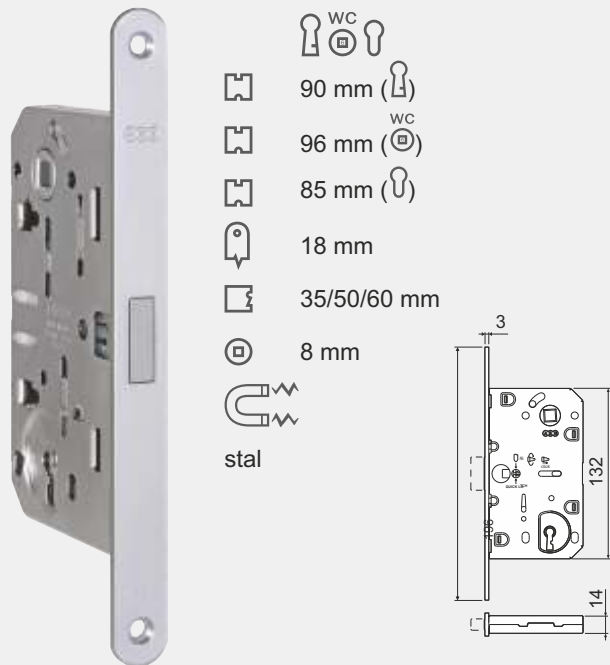

29^{netto} zł

lub B061015034 - klucz
lub B061025034 - WC
lub B061035034 - wkładka
CHROM MAT } Min. 50 sztuk
dowolnej funkcji

Cena dla zakupu minimum 50 sztuk zamków

ZACZEPY

1. Minimalistyczny wygląd i duża możliwość regulacji także już po zainstalowaniu zaczepu.
2. Minimalistyczny, liniowy wygląd.
3. Płytką kotwicząca do drzwi z aluminiowymi ramami.
4. EASY-FIX XT: Tradycyjny wygląd, innowacyjne rozwiązanie: płytką montowaną powierzchniowo oraz przyczepiana nakładka.
5. EASY-MATIC XT: Dla użytkowników, którzy wolą tradycyjne rozwiązania dla zaczepów metalowych.

- 90 mm (WC)
- 96 mm (WC)
- 85 mm (WC)
- 18 mm
- 35/50/60 mm
- 8 mm
- stal

Polaris 2XT to zamek magnetyczny. Szczególnie nadaje się do nowoczesnych drzwi wewnętrznych ze względu na swój "odchudzony" wygląd.

DOSTĘPNE RÓWNIEŻ ZAWIASY ECLIPSE

Eclipse 3.0 – Kryty zawias z regulacją do drzwi z regulowaną ościeżnicą i drzwi bezfelcowych z przylgą.

Opis
Uniwersalny zawias kryty z głębokością części ramowej 23 mm – regulowany w 3 kierunkach i pozwala na otwarcie skrzydła na 180°.